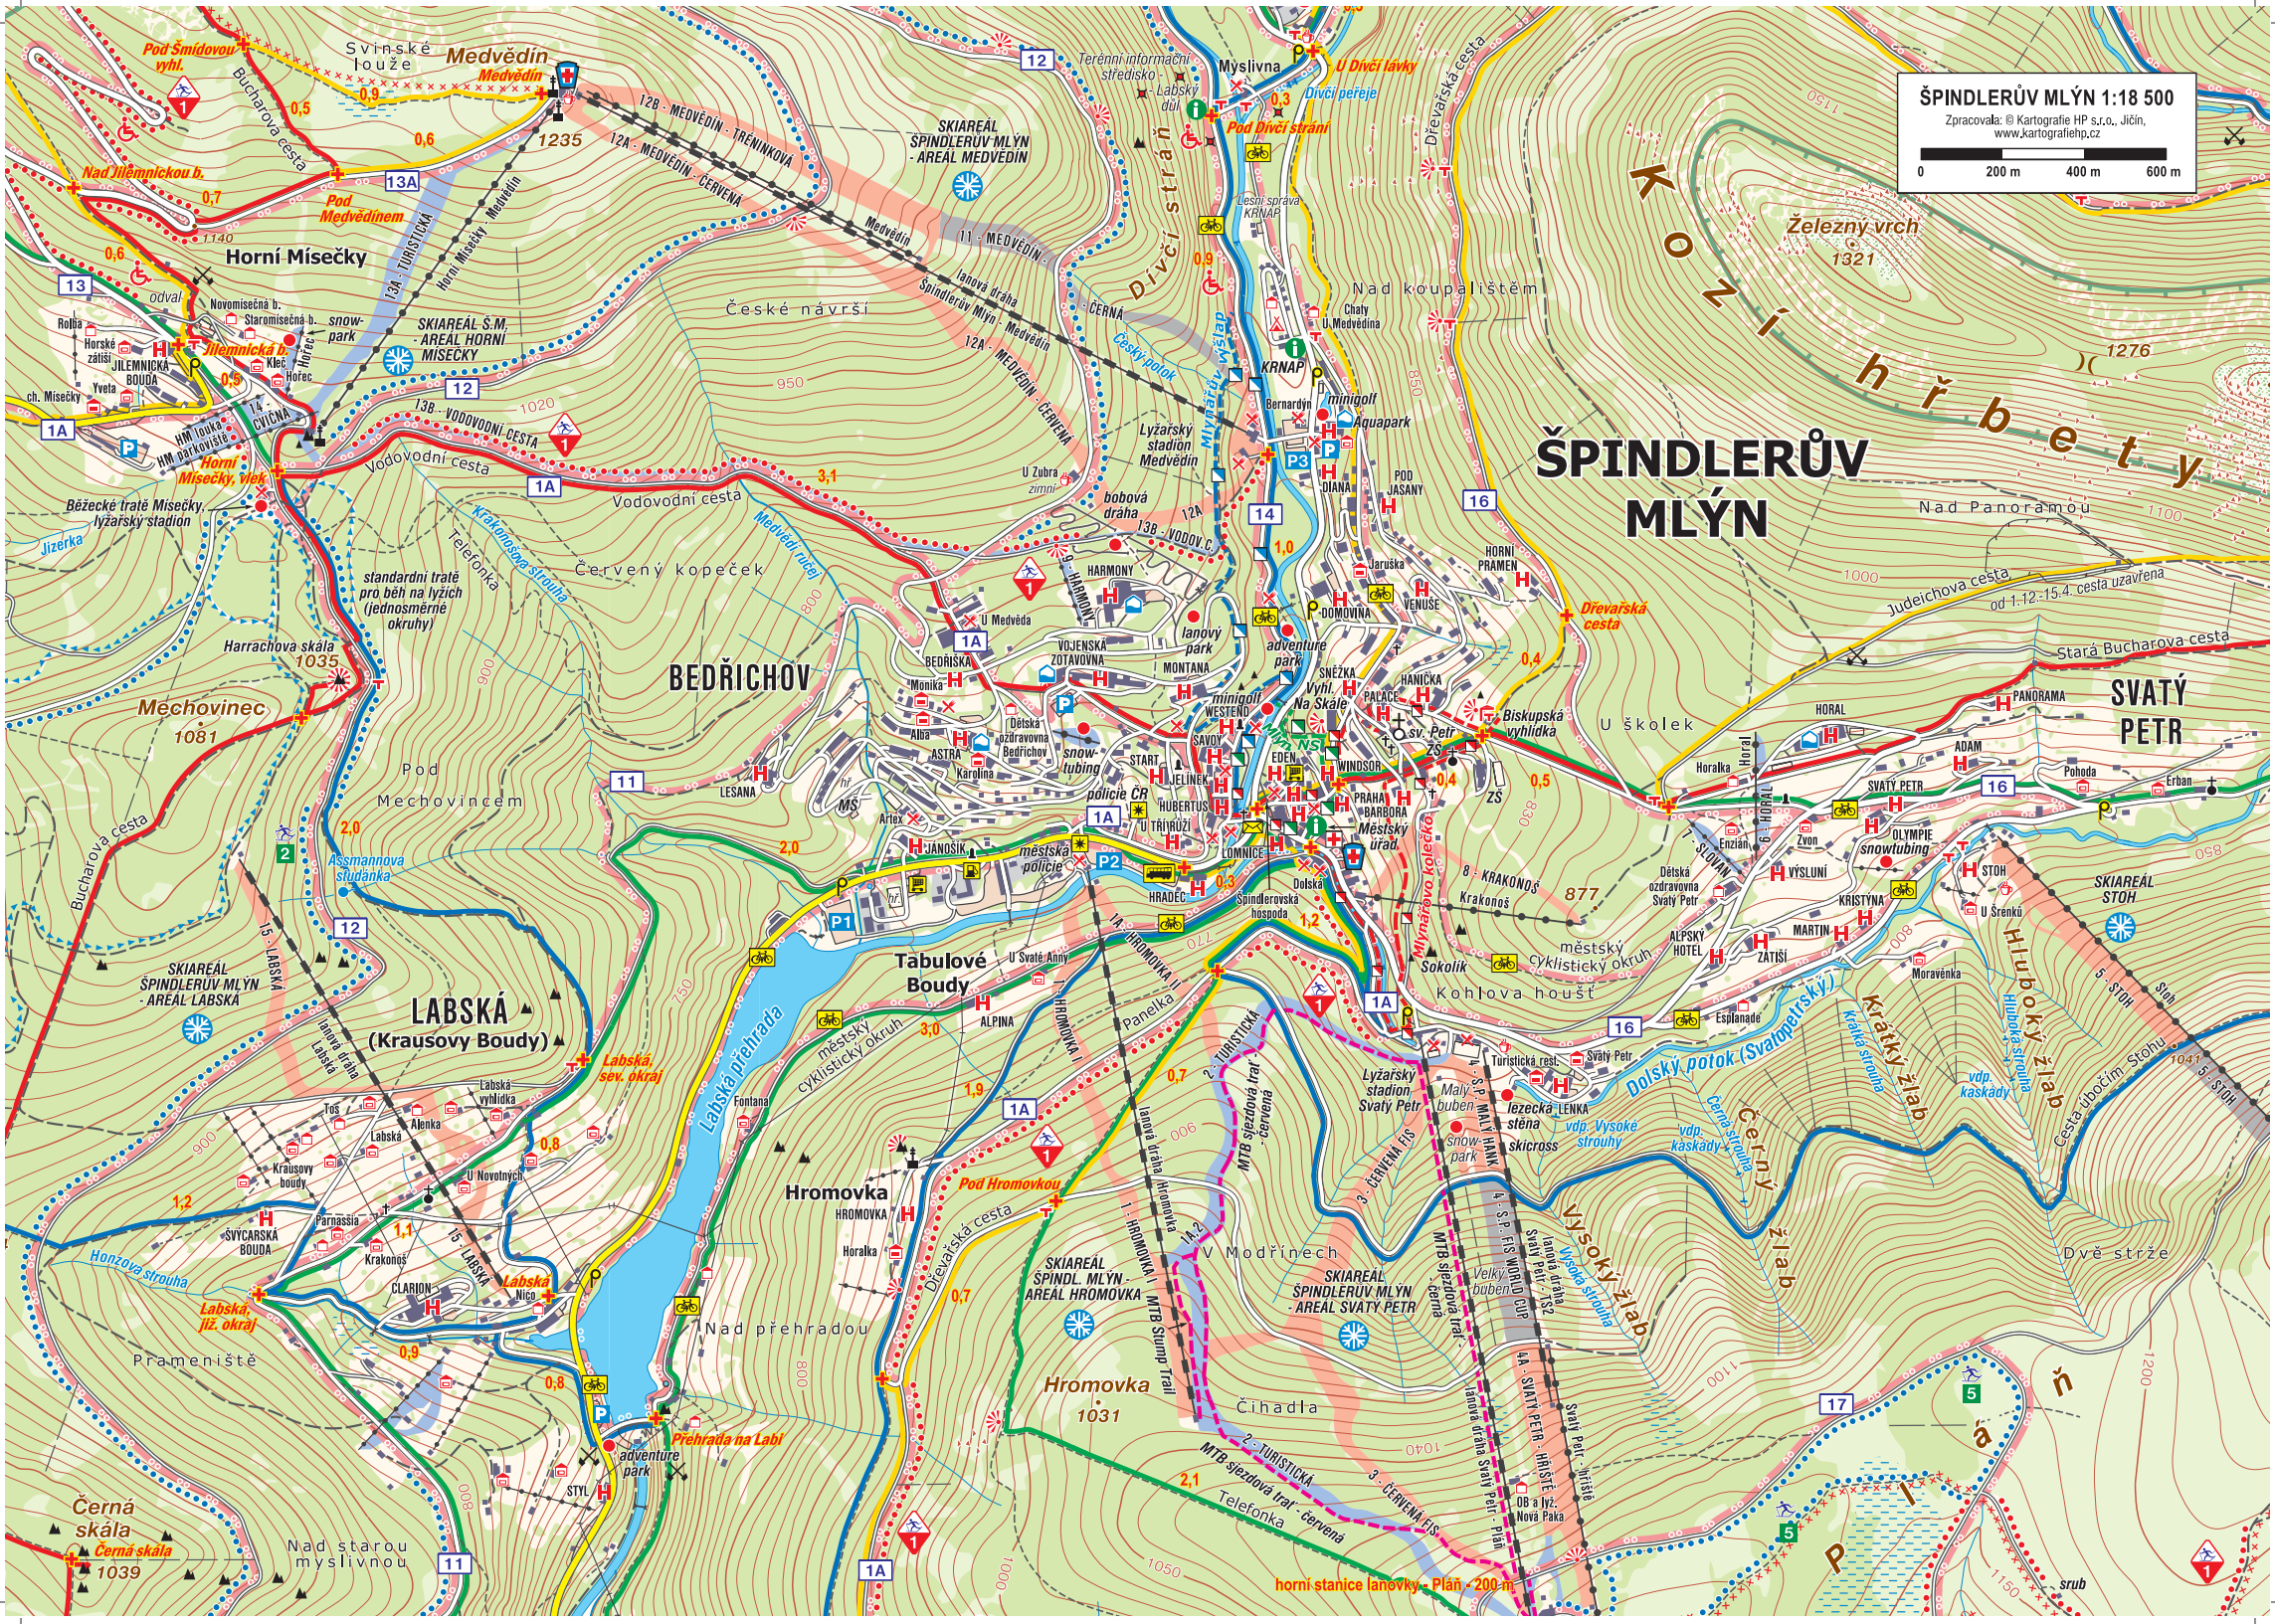

# Mlynářovy vycházkové okruhy

Miller's trails  
Wanderwege des Mühlenmeisters  
Wycieczka młynarza

**Mlynářova naučná stezka**  
Miller's nature foot trail  
Belehrend Fußpfad des Mühlenmeisters  
Ścieżka edukacyjna młynarza  
**1,1 km**

**Mlynářovo kolečko**  
(trasa vhodná pro kočárky)  
Miller's round trail  
(suitable for strollers)  
Runde des Mühlenmeisters  
(auch für Kinderwagen geeignet)  
Trasa okólna młynarza  
(trasa odpowiednia dla wózków)  
**2,8 km**

# ŠPINDLERŮV MLÝN

KONÍ HRĚBETY

BEDŘICHOV

LABSKÁ  
(Krausovy Boudy)

Hromovka

Hromovka

SVATÝ PETR

Hluboký žlab

Čáslav

horní stanice lanovky - Pláň - 200 m